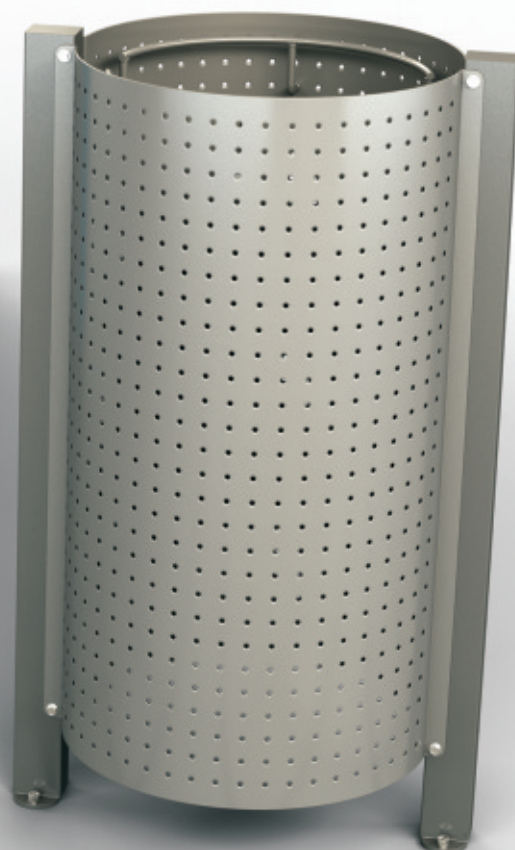

origo

celo

Características · Specifications · Caraterísticas

Cesto para exterior. Bolsa de 60x90cm.

Litter receptacle for outdoors. Bag size 60x90cm.

Lixeira para exterior. Saco de 60x90cm.

Materiales · Materials · Materiais

Tubo estructural y chapa perforada de hierro.

Perforated steel sheet and steel structural tube.

Tubo estrutural e chapa perfurada de aço.

Terminación · Finishes · Acabamento

Pintura poliéster termoconvertible.

Thermo convertible polyester paint

Pintura poliéster termoconvertível.

Fijación · Mounting · Fixação

Abulonado al piso.

Bolted to the floor.

Parafusado ao piso.

*También disponible para colecta selectiva.

* Also available for selective collection.