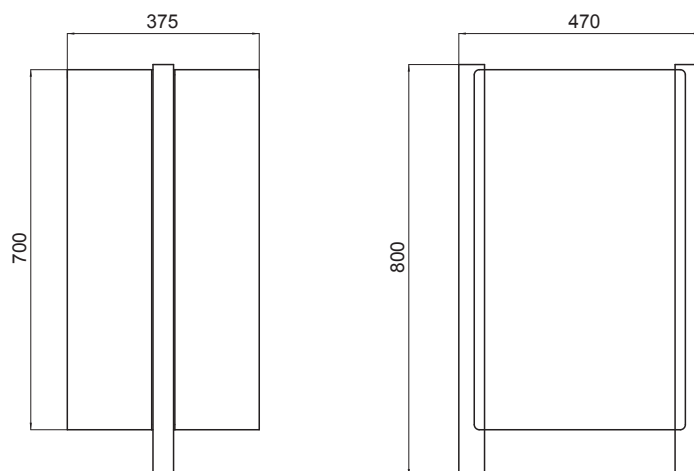

Características · Specifications · Caraterísticas

Cesto para exterior. Bolsa de 60x90cm.

Litter receptacle for outdoors. Bag size 60x90cm.

Lixeira para exterior. Saco de 60x90cm.

Materiales · Materials · Materiais

Tubo estructural y chapa perforada de hierro.

Perforated steel sheet and steel structural tube.

Tubo estrutural e chapa perfurada de aço.

Terminación · Finishes · Acabamento

Pintura poliéster termoconvertible.

Thermo convertible polyester paint

Pintura poliéster termoconvertível.

Fijación · Mounting · Fixação

Abulonado al piso.

Bolted to the floor.

Parafusado ao piso.

*También disponible para colecta selectiva.

* Also available for selective collection.

* Também disponível para coleta seletiva.

Nomen Argentina 7-DL SA

Eduardo Sívori 5168 [B1605AVJ]
Munro · Bs As · Argentina
Tel + 54 11 4721 3750

Nomen Mexico WIMSA SA de CV

Jorge Jimenez Cantu N° 230 D-14
Col. Joyas del Alba Cuautitlan Izcalli · Edo · Mex · CP 54750
Tel 5868 9680 · 5873 8414 · 5881 5663 | Fax 1113 0691

Nomen Brasil SWISS METAL Ltda

Av dos Trabalhadores 900, Galpão B · Dist. Industrial
São João da Boa Vista · SP · CEP: 13877-752
Tel/Fax + 55 19 3624 1413 | Cel + 55 19 97403 8177